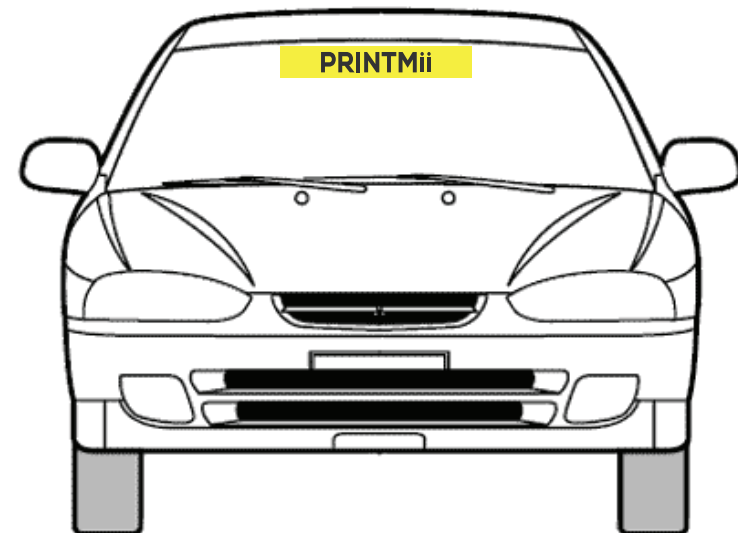

## 5.POSMS "MŪSA" UZLĪMES

**1.STARTA NUMURI - uz aizmugurējiem sānu stikliem abās pusēs.  
Ja startējat vairākās klasēs, pārējie numuri nepārprotami jāaizlīmē!**

**2.PRINTMii - uz priekšējā vējstikla saulesarga zonā.**